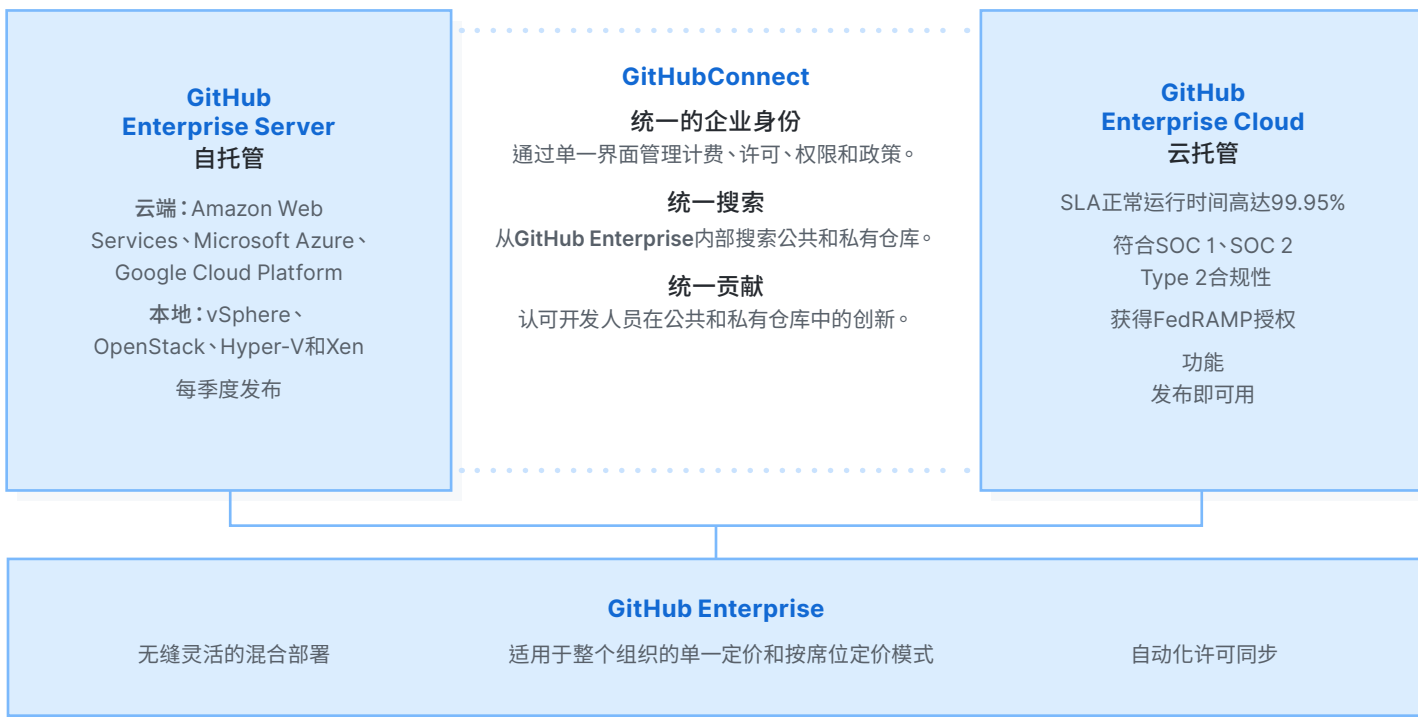

统一您的GitHub体验

为您的开发人员提供无缝统一的平台，使其不再受地点限制。借助灵活的托管模式，您可以采用最适合您业务的方式部署GitHub Enterprise：在您的服务器上、云端或者二者混合部署。

为每个企业打造的灵活部署

GitHub Enterprise包括两种不同的部署选项：GitHub Enterprise Server和GitHub Enterprise Cloud。通过GitHub Connect，这些产品可以安全地相关联，让您的开发人员轻松地在两种环境下开展工作。

随着规模扩大，安全性和工具持续为您提供支持

所有GitHub Enterprise计划均包含：

- 简化帐户管理
- 按席位定价
- SAML单点登录
- 优先支持（可选择升级为高级支持）
- 访问设置
- 与您的身份提供程序自动同步
- 账单结算
- 高级审核

关于GitHub Enterprise的问题？
我们可以提供帮助。

sales@github.com
github.com/enterprise